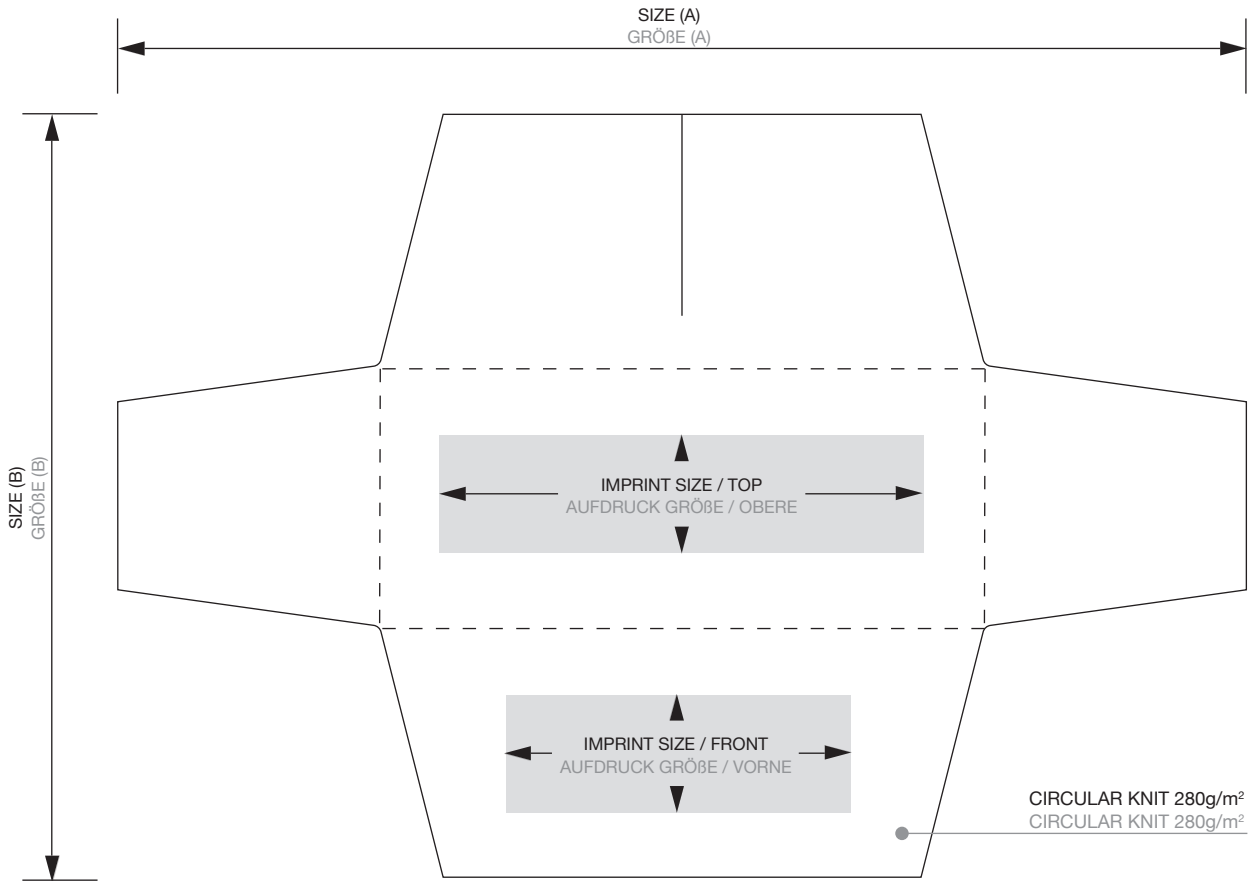

TABLE COVER ROYAL ULTRAFIT CLASSIC

Table covers | Table covers

IMPRINT SIZE IS VALID ONLY FOR THE "GIM" VERSION / FOR THE "GSUB" (FULL BLEED) VERSION THERE IS NO LIMIT FOR BRANDING
AUFDRUCK GRÖßE GILT NUR FÜR DIE "GIM" VERSION / FÜR DIE "GSUB" (VOLLER ANSCHNITT) VERSION GIBT ES KEINE LIMITIERUNG FÜR LOGODRUCKE